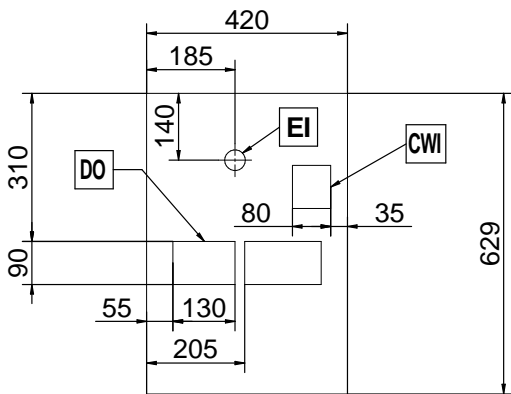

Konstruksiyon

- 2 kahve değirmeni (1 x 1,7 kg & 1 x 1,2 kg kahve haznesi).
- LCD Dokunmatik ekran.
- PID (orantılı-integral-türev) Sıcaklık kontrolü: Demleme sıcaklığı yönetim sistemine tutarlılık ve doğruluk sağlayan hassas bir kontrol algoritması sistemi.

Onay: _____

**Elektrik:****Voltaj:**

602556 (TANGOACE1LC) 400 V/3N ph/50 Hz

Elektrik gücü max:

5.2 kW

Fiş tipi:

Cable without plug

Su:**Soğuk su sıcaklığı (min/max):** 5 / 60 °C**Temel bilgiler:****Dış boyutlar, Genişlik:** 448 mm**Dış boyutlar, Derinlik:** 627 mm**Dış boyutlar, Yükseklik:** 766 mm**Net ağırlık:** 103 kg**Ambalajlı hacim:** 0.69 m³**[NOT TRANSLATED]****Anlık tüketim:**