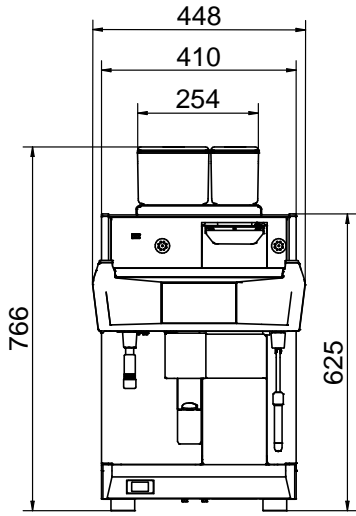

Konstruksiyon

- 2 kahve değirmeni (1 x 1,7 kg & 1 x 1,2 kg kahve haznesi).
- LCD Dokunmatik ekran.
- PID (orantılı-integral-türev) Sıcaklık kontrolü: Demleme sıcaklığı yönetim sistemine tutarlılık ve doğruluk sağlayan hassas bir kontrol algoritması sistemi.

Onay: _____

**Elektrik:****Voltaj:**

602556 (TANGOACE1LC) 400 V/3N ph/50 Hz

Elektrik gücü max:

5.2 kW

Fiş tipi:

Cable without plug

Su:**Soğuk su sıcaklığı (min/max):** 5 / 60 °C**Temel bilgiler:****Dış boyutlar, Genişlik:** 448 mm**Dış boyutlar, Derinlik:** 627 mm**Dış boyutlar, Yükseklik:** 766 mm**Net ağırlık:** 103 kg**Ambalajlı hacim:** 0.69 m³**[NOT TRANSLATED]****Anlık tüketim:**