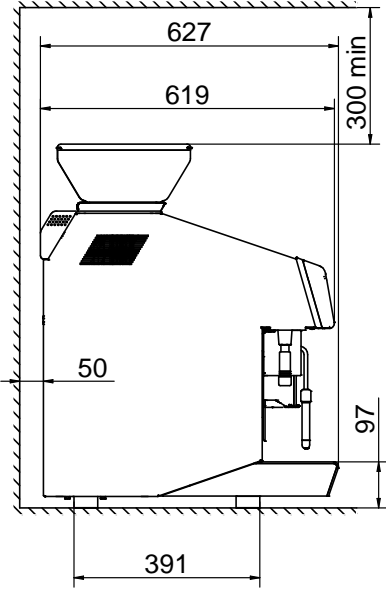

Konstruksiyon

- 2 kahve değirmeni (1 x 1,7 kg & 1 x 1,2 kg kahve haznesi).
- LCD Dokunmatik ekran.
- PID (orantılı-integral-türev) Sıcaklık kontrolü: Demleme sıcaklığı yönetim sistemine tutarlılık ve doğruluk sağlayan hassas bir kontrol algoritması sistemi.

Onay: _____

**Elektrik:****Voltaj:**

602556 (TANGOACE1LC) 400 V/3N ph/50 Hz

Elektrik gücü max:

5.2 kW

Fiş tipi:

Cable without plug

Su:**Soğuk su sıcaklığı (min/max):** 5 / 60 °C**Temel bilgiler:****Dış boyutlar, Genişlik:** 448 mm**Dış boyutlar, Derinlik:** 627 mm**Dış boyutlar, Yükseklik:** 766 mm**Net ağırlık:** 103 kg**Ambalajlı hacim:** 0.69 m³**[NOT TRANSLATED]****Anlık tüketim:**